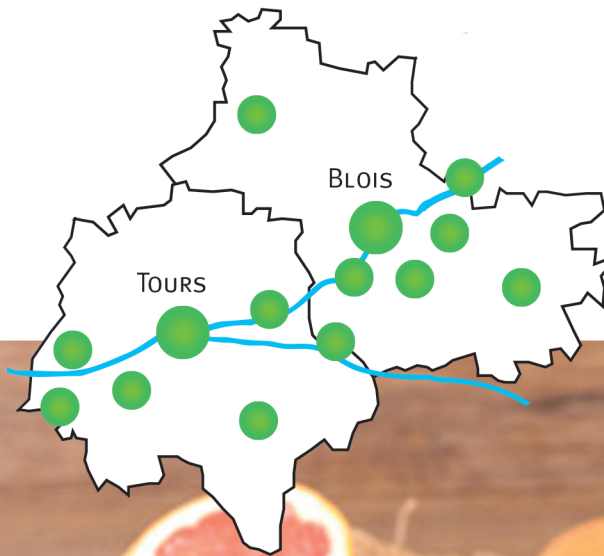

**Liste des 1 000
Gîtes et Chambres d'hôtes**

**Indre et Loire
Loir et Cher**

2023 - 2024

Nos GÎTES et CHAMBRES D'HÔTES

(réassortis à la demande)

CONTRAT KIT MAP

Tours et son Agglomération

Nbre de GÎTES		Nbre de GÎTES		Nbre de GÎTES	
BALLAN MIRE	2	LUYNES	2	SAINT-CYR-SUR-LOIRE	2
CHAMBRAY-LES-TOURS	5	PARÇAY-MESLAY	1	ST-PIERRE-DES-CORPS	2
FONDETTES	1	ROCHECORBON	1	SAVONNIÈRES	2
JOUÉ-LES-TOURS	3	SAINT-AVERTIN	2	TOURS	4

Amboise et l'Est Tourangeau

Nbre de GÎTES		Nbre de GÎTES		Nbre de GÎTES	
AMBOISE	2	CIGOGNÉ	1	NAZELLES NEGRON	1
ATHÉE-SUR-CHER	3	CIVRAY-DE-TOURAINES	1	NOIZAY	2
AZAY-SUR-CHER	3	COURCAY	1	POCÉ-SUR-CISSE	1
BLÉRÉ	2	FRANCUEIL	1	REUGNY	2
CANGÉY	2	LIMERAY	1	SAINT-OUEN-LES-VIGNES	1
CÉRÉ-LA-RONDE	1	LUZILLÉ	2	SOUVIGNY-DE-TOURAINES	2
CHANÇAY	1	MONNAIE	1	VOUVRAY	1
CHARGÉ	1	MONTREUIL-EN-TOURAINES	1		

Touraine Nord Ouest

Nbre de GÎTES		Nbre de GÎTES			
AVRILLÉ	1	CHIZEUX	1	RILLÉ	1
BEAUMONT	1	HOMMES	1	SOUVIGNÉ	1
BRAYE-SUR-MOULNE	1	LANGEAIS	2	ST-ANTOINE-DU-ROCHER	1
CERELLES	1	LE BOULAY	1	ST CHRISTOPHE-SUR-LE-NAIS	1
CHANNAY-SUR-LATHAN	1	LES ESSARDS	1	ST-LAURENT-DU-LIN	1
CHOUZÉ-SUR-LOIRE	1	ÉPEIGNÉ-SUR-DÈME	1	ST NICOLAS DE BOURGUEIL	2
CINQ-MARS-LA-PILE	2	MONTHODON	1	ST PATERNE RACAN	2
DAME-MARIE-LES-BOIS	1	PERNAY	1	ST-ROCH	1
		RESTIGNÉ	1	SEMBLANÇAY	1

La Sologne et le Pays de Chambord

Nbre de GÎTES		Nbre de GÎTES		Nbre de GÎTES	
CHAON	3	LA FERTÉ-SAINT-CYR	2	SOUESMES	2
CHAUMONT-SUR-THARONNE	2	LAMOTTE-BEUVRON	1	ST-CLAUDE-DE-DIRAY	1
CROUY-SUR-COSSON	1	MARCILLY-EN-GAULT	1	ST-DYE-SUR-LOIRE	2
DHUIZON	3	MONT-PRÈS-CHAMBORD	5	ST-LAURENT NOUAN	2
FONTAINES-EN-SOLOGNE	1	MUR-DE-SOLOGNE	2	THEILLAY	2
HUISSEAU-SUR-COSSON	2	NEUNG SUR BEUVRON	1	THOURY	1
GIÈVRES	3	NEUVY	1	VOUZON	1
LA FERTÉ IMBAULT	2	SOINS-EN-SOLOGNE	1		