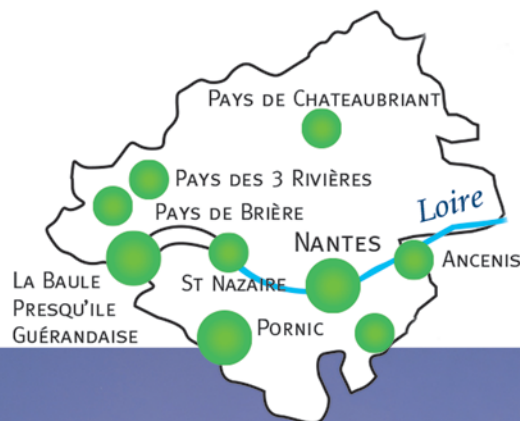

KIT VOYAGEUR®

Liste de nos points de diffusion

Loire Atlantique

2023 - 2024

**NOUVEAUTÉ 2023 :
LE BLOG DE KIT VOYAGEUR !**

Une expérience unique de voyage de votre offre touristique racontée avec passion
par nos bloggeurs sur notre site : kitvoyageur.com

Kit Voyageur
présent sur
les Autoroutes
A10 - A11 - A85

Nos PRÉSENTOIRS et (réassortis toute l'année)

Nantes, Pays Nantais et Pays d'Ancenis

NANTES

- ✗ Brit Hôtel Amandine (63 ch)
- ✗ Château de la Pingletière
- ✗ Brit Hôtel Belfort (50 ch)
- ✗ Park & suites Carré Bouffay
- ✗ Hôtel Mercure Centre Gare (91 ch)
- ✗ Britt Hôtel Nantes Vigneux (140 ch)
- ✗ **BÂTEAUX NANTAIS**
- ✓ Hôtel Ibis Les Treillières (70 ch)
- ✓ Hôtel B&B Nantes Centre
- ✓ Hôtel Campanile Nantes Centre
- ✓ Appart'City Nantes Viarme
- ✓ Hôtel ibis Nantes Centre Tour Bretagne
- ✓ Adagio Access Viarme
- ✓ Hôtel "Le Cambronne"
- ✓ Hôtel Voltaire Opéra
- ✓ Brit Hotel Nantes Beaujoire - L'Amandine
- ✓ Mercure Nantes Grand Hôtel Centre
- ✓ Ibis Style Nantes centre
- ✓ Appart'City Nantes Sanitat
- ✓ Seven Urban Suites Nantes
- ✓ Novotel bord de Loire
- ✓ BEST WESTERN Nantes Hôtel Graslin
- ✓ **CHÂTEAU DES DUCS DE BRETAGNE**

ANCENIS

- ✗ Camping de île Mouchet
- ✗ Britt Hotel Akwaba (57 ch)
- ✓ Le Bistrot d'Ancenis
- ✓ L'Epi d'Or
- ✓ **OFFICE DE TOURISME**

BOISSIÈRE DU DORÉ

- ✗ **ZOO DE LA BOISSIÈRE DU DORÉ**

CARQUEFOU

- ✓ Courtepaille
- ✗ Golden Tulip (99 ch)
- ✓ Hôtel Restaurant de Nantes
- ✓ Les Balladins

Loire Atlantique : A11
Maine et Loire : A11 et A85
Loiret : A10

Indre et Loire : A10 et A85
Loir et Cher : A10 et A85

UNIQUE

**Cagnottez et gagnez en
visibilité sur les réseaux
sociaux**

Pour tout contrat Kit Voyageur,
cumulez 5 % de votre chiffre
d'affaires Kit Voyageur en push
sur les comptes Instagram et
Facebook KV